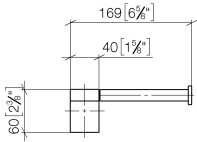

83 500 670

- largeur 166 mm
- hauteur 60 mm
- saillie 73 mm

	Chrome	83 500 670-00
	Platine brossé	83 500 670-06
	Dark Chrome	83 500 670-19
	Noir mat	83 500 670-33
	Chrome brossé	83 500 670-93

83 500 670

mm [inches]