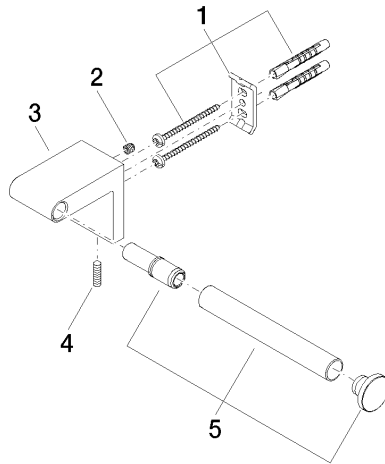

83 500 670

- largeur 166 mm
- hauteur 60 mm
- saillie 73 mm

	Chrome	83 500 670-00
	Platine brossé	83 500 670-06
	Dark Chrome	83 500 670-19
	Noir mat	83 500 670-33
	Chrome brossé	83 500 670-93

83 500 670

mm [inches]

83 500 670

Les pièces pour les autres finitions peuvent être trouvées ici : Platine brossé

Liste des pièces de rechange

N°	Article Numéro	Désignation	Fréquence de montage	Délai de livraison
1	05 17 20 736 00 90	set de fixation	1	2
2	09 31 11 049 90	tige	1	2
3	08 17 67 502-00	patte de fixation	1	10
4	04 31 11 113 00 90	tige	1	2
5	90 28 22 650 00-00	patte de fixation	1	10