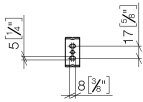

83 500 670

- largeur 166 mm
- hauteur 60 mm
- saillie 73 mm

	Chrome	83 500 670-00
	Platine brossé	83 500 670-06
	Dark Chrome	83 500 670-19
	Noir mat	83 500 670-33
	Chrome brossé	83 500 670-93

83 500 670

mm [inches]

83 500 670

Les pièces pour les autres finitions peuvent être trouvées ici : Platine brossé

Liste des pièces de rechange

N°	Article Numéro	Désignation	Fréquence de montage	Délai de livraison
1	05 17 20 736 00 90	set de fixation	1	2
2	09 31 11 049 90	tige	1	2
3	08 17 67 502-00	patte de fixation	1	10
4	04 31 11 113 00 90	tige	1	2
5	90 28 22 650 00-00	patte de fixation	1	10